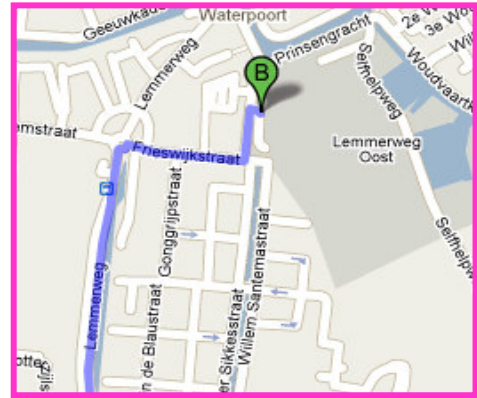

Routebeschrijving

Lankhorst | Sneek bv
www.lankhorsteuronete.com

Bezoekadres:

Sjarke Torenstraat
8607 CS Sneek

Adres:

Prinsengracht 2
8607 AD Sneek

Postadres:

Postbus 203
8600 AD Sneek

Afleveradres:

Selfhelpweg 14
8607 AB Sneek

Komend vanuit Amsterdam / Afsluitdijk:

Autosnelweg A7 richting Groningen
Weg vervolgen (N7)
Neem op de stadsronweg de afrit Hommerts/Centrum
Neem op de rotonde de 3^e afslag rechts
Neem op de rotonde de 1^e afslag naar Frieswijkstraat
Na ca. 100 meter linksaf naar Sjaraketorenstraat
Lankhorst is nu aan uw rechterhand

Komend vanuit Heerenveen / Joure:

Autosnelweg A7 richting Amsterdam
Weg vervolgen (N7)
Neem op de Stadsronweg de afrit Lemmerweg/Centrum
Neem op de rotonde de 1^e afslag naar Frieswijkstraat
Na ca. 100 meter linksaf naar Sjaraketorenstraat
Lankhorst is nu aan uw rechterhand

Komend vanuit Leeuwarden:

U nadert Sneek (N354)
Op de rotonde neemt u de 3^e afslag, richting Joure (A7)
Neem op de 2^e rotonde na het aquaduct de 2^e afslag naar N7
Neem op de stadsronweg de afrit Lemmerweg/Centrum
Neem op de rotonde de 1^e afslag naar Frieswijkstraat
Na ca. 100 meter linksaf naar Sjaraketorenstraat
Lankhorst is nu aan uw rechterhand