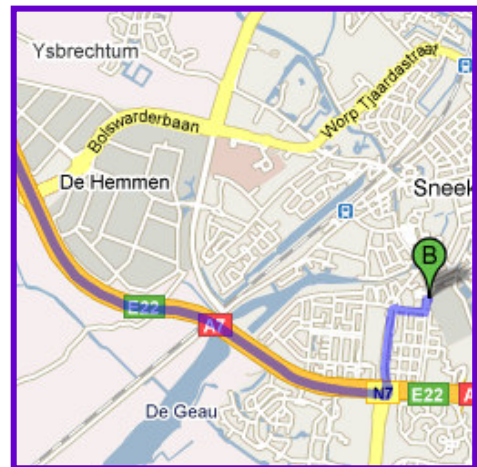

Routebeschrijving

Lankhorst | Sneek bv
www.lankhorsteuronete.com

Bezoekadres:

Sjarke Torenstraat
8607 CS Sneek

Adres:

Prinsengracht 2
8607 AD Sneek

Postadres:

Postbus 203
8600 AD Sneek

Afleveradres:

Selfhelpweg 14
8607 AB Sneek

Komend vanuit Amsterdam / Afsluitdijk:

Autosnelweg A7 richting Groningen
Weg vervolgen (N7)
Neem op de stadsronweg de afrit Hommerts/Centrum
Neem op de rotonde de 3^e afslag rechts
Neem op de rotonde de 1^e afslag naar Frieswijkstraat
Na ca. 100 meter linksaf naar Sjaraketorenstraat
Lankhorst is nu aan uw rechterhand

Komend vanuit Heerenveen / Joure:

Autosnelweg A7 richting Amsterdam
Weg vervolgen (N7)
Neem op de Stadsronweg de afrit Lemmerweg/Centrum
Neem op de rotonde de 1^e afslag naar Frieswijkstraat
Na ca. 100 meter linksaf naar Sjaraketorenstraat
Lankhorst is nu aan uw rechterhand

Komend vanuit Leeuwarden:

U nadert Sneek (N354)
Op de rotonde neemt u de 3^e afslag, richting Joure (A7)
Neem op de 2^e rotonde na het aquaduct de 2^e afslag naar N7
Neem op de stadsronweg de afrit Lemmerweg/Centrum
Neem op de rotonde de 1^e afslag naar Frieswijkstraat
Na ca. 100 meter linksaf naar Sjaraketorenstraat
Lankhorst is nu aan uw rechterhand