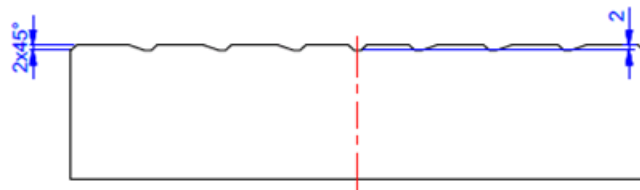

KLP® Deck - profielplanken

15 x 3,0 x 300 cm
15 x 3,0 x 390 cm
18 x 3,9 x 325 cm
20 x 4,7 x 325 cm
20 x 4,7 x 390 cm

KLP®-V Deck glasvezelversterkt

20 x 4,7 x 325 cm
20 x 4,7 x 390 cm

KLP® Gripstrips

5 x 0,5 cm per m¹

Constructieberekeningen conform Eurocode
(NEN-EN 1990/1991).

Stroefheid volgens NEN 7909:

	Droog	Nat
KLP® Deck	0,37μ	0,32μ
Bankirai	0,41μ	0,27μ

Voordelen van KLP®:

- Duurzaam
- Milieuvriendelijk
- Onderhoudsvrij
- Eenvoudig te verwerken
- Rot en splintert niet
- Recyclebaar
- UV-, water- en weersbestendig
- Verwachte technische levensduur van minimaal 50 jaar

Duurzaam & Milieuvriendelijk