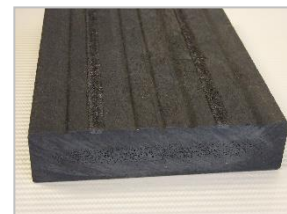

## KLP<sup>®</sup> Deck

**KLP<sup>®</sup> Deck** heeft de charme en verwerkbaarheid van hout en de levensduur van kunststof. Het duurzame materiaal laat zich tientallen jaren comfortabel belopen en heeft geen onderhoud nodig. KLP<sup>®</sup> Deck vindt zijn toepassing in vlonders, looppaden, balkons, bruggen en steigers.

Het KLP<sup>®</sup>-materiaal rot niet, is ijzersterk en heeft een verwachte technische levensduur van minimaal 50 jaar. Zelfs na jaren zon, regen en vorst blijft het materiaal constructief als nieuw. KLP<sup>®</sup> is simpel te reinigen en vraagt niet om een onderhoudsbeurt. U bespaart hiermee, over de gehele technische levensduur berekend, niet alleen tijd, maar ook geld!

KLP<sup>®</sup>-kunststof is bovendien bijzonder veilig, want het splintert niet en is twee keer zo stroef als hout, met name als het nat wordt. We maken KLP<sup>®</sup> Deck-delen waar je onbezorgd op kunt lopen, zelfs met blote voeten.

Optioneel kunnen de planken worden voorzien van gripstrips voor extra stroefheid, bijvoorbeeld bij hellingbanen op bruggen.

KLP<sup>®</sup> kunststof producten dragen bij aan een schoner milieu, want ze zijn gemaakt uit gerecycled materiaal, zijn niet geïmpregneerd en staan dus geen giftige stoffen af aan de omgeving. Door middel van recycling worden afvalstromen opgewaardeerd naar een hoogwaardigere toepassing.